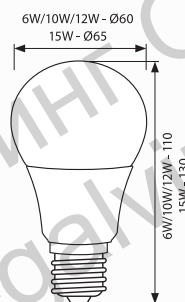

### LED

LARGO LED

- 230V
- 50/60Hz
- E27
- 25000 [h]
- > 12500x icon"/> > 12500x
- 270° [°]
- Ra ≥80
- INITIAL LIGHT < 0.2 SECONDS
- Hg
- CE

25 000h

Warmwhite  
3000 K

Coollight  
4000 K

Daylight  
6400 K

АРТИКУЛ	МОЩНОСТ	ЦОКЪЛ	ЦВЕТНА *°	ЦВЯТ	ЛУМЕНИ	КОД ЗАЯВКА
Art	Watt	Base	K	Color	Lm	Order code
LGL 6W WW	6W	E27	3000	WARMWHITE	470	VIV003625 <b>A+</b>
LGL 6W CL	6W	E27	4000	COOLLIGHT	470	VIV003626 <b>A+</b>
LGL 6W W	6W	E27	6400	DAYLIGHT	470	VIV003761 <b>A+</b>
LGL 10W WW	10W	E27	3000	WARMWHITE	806	VIV003338 <b>A+</b>
LGL 10W CL	10W	E27	4000	COOLLIGHT	806	VIV003412 <b>A+</b>
LGL 10W W	10W	E27	6400	DAYLIGHT	806	VIV003762 <b>A+</b>
LGL 12W WW	12W	E27	3000	WARMWHITE	1055	VIV003500 <b>A+</b>
LGL 12W CL	12W	E27	4000	COOLLIGHT	1055	VIV003501 <b>A+</b>
LGL 12W W	12W	E27	6400	DAYLIGHT	1055	VIV003763 <b>A+</b>
LGL 15W WW	15W	E27	3000	WARMWHITE	1550	VIV003641 <b>A+</b>
LGL 15W CL	15W	E27	4000	COOLLIGHT	1550	VIV003642 <b>A+</b>